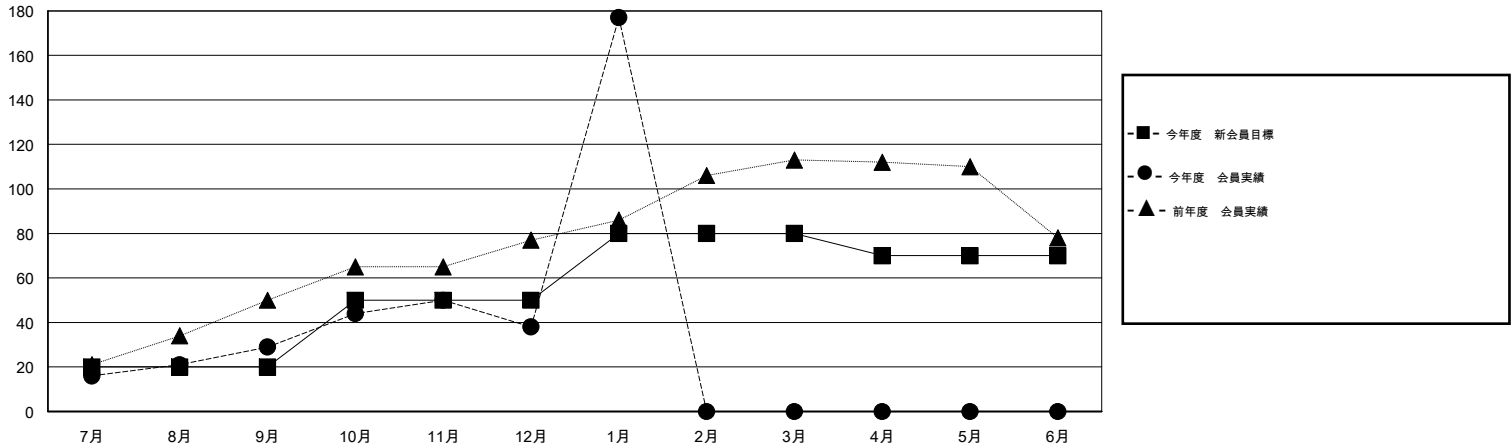

MONTHLY MEMBERSHIP PROGRESS REPORT

District 333 E

Results as of: 2/17/2014 11:17:44AM

GMT: Shinobu Goto

地域 JAPAN

GMT会則地域 5-Jap

クラブ					名				
結果: 2013-2014					結果: 2013-2014				
四半期	新クラブ目標	実際の新クラブ	実際の解散クラブ	実際の純増/純減	四半期	新会員目標	実際の新会員	実際の退会者	実際の純増/純減
7月/8月/9月	0	0	0	0	7月/8月/9月	20	81	52	29
10月/11月/12月	0	0	0	0	10月/11月/12月	30	36	27	9
1月/2月/3月	1	0	0	0	1月/2月/3月	30	158	19	139
4月/5月/6月	0	0	0	0	4月/5月/6月	-10	0	0	0

新クラブ目標及び実績累計

会員目標及び実績累計

解散クラブ: 0	55 CLUBS OF 80 一名以上の新会員を登録	男女別
		男性 2,595 (86.33%)
		女性 411 (13.67%)
退会者	健康診断データはこちら	家族会員 348
物故会員 16		世帯主 160
クラブ解散 0		世帯主以外 188
その他 82		
合計 98		